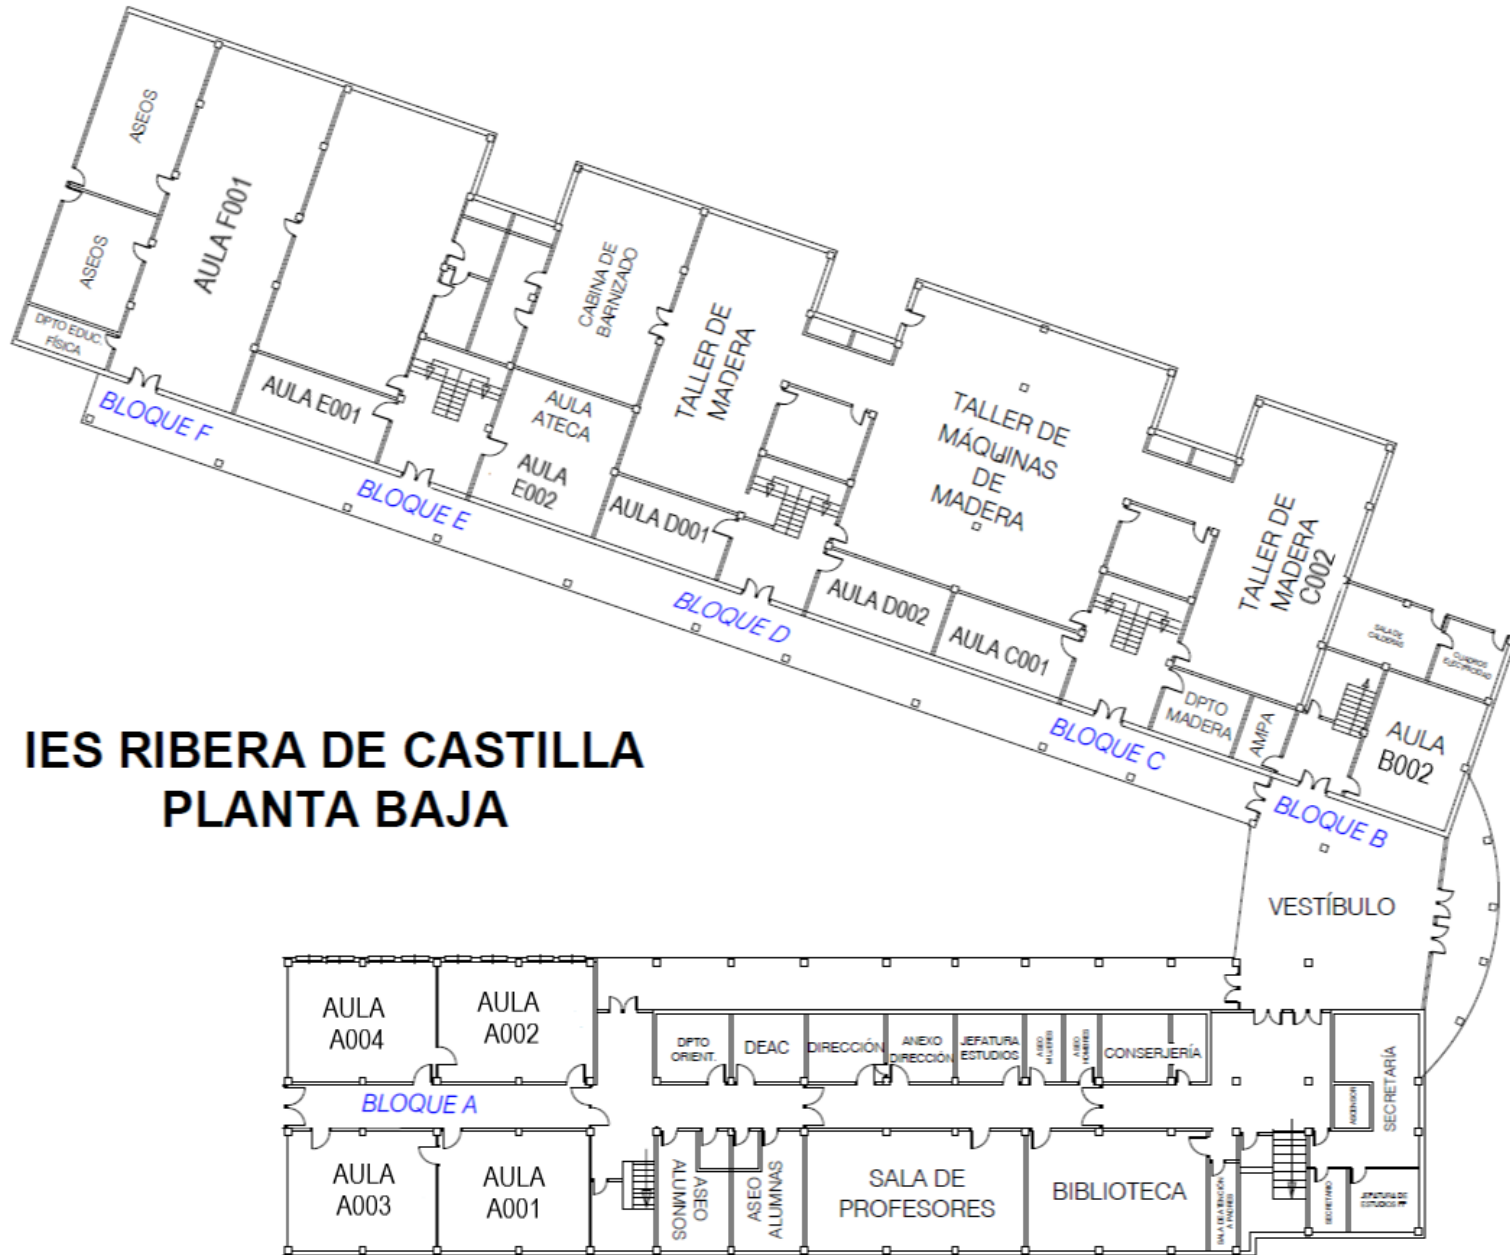

GRUPOS – AULAS CURSO 2023/2024

ESO y BACHILLERATO		
GRUPOS	AULA REFERENCIA ASIGNADA	FILA ENTRADA
1º ESO - A	A001	1
1º ESO - B	A003	2
1º ESO - C	A004	3
1º ESO - D	A002	4
2º ESO - A	A107	7
2º ESO - B	A109	8
2º ESO - C	A110	9
2º ESO - D	A108	10
2º ESO – E	A106	11
3º ESO – A (1º DIVERSIFIC.)	A208	-
3º ESO – B	A103	-
3º ESO – C	A105	-
4º ESO – A (2º DIVERSIFIC.)	D002	-
4º ESO – B	A101	-
4º ESO – C	B002	-
4º ESO - D	C101	
1º BACH (BHCS)	A203	-
1º BACH (BCI)	A201	-
2º BACH (BCI)	A207	-
2º BACH (BHCS)	A210	-

GRUPOS – AULAS CURSO 2023/2024

CICLOS FORMATIVOS	
GRUPOS	AULA REFERENCIA ASIGNADA
1ª GA	E204
2ª GA	E201
1º ADF	E202
2º ADF	E203
1º ITE	C202
2º ITE	C201
Curso Espec 5G	C201
1º FPB MAM	D201
2º FPB MAM	D201
1º CM	C002
2º CM	D003
1º DYA	E002
2º DYA	C001
1º FPB_INF (Mañana)	D002
1º FPB_INF(Tarde)	B002
2º FPB_INF (Mañana)	D002
2º FPB_INF (Tarde)	B002
1º SMR (Mañana)	A209
1º SMR (Tarde)	A209
2º SMR (Mañana)	D101
2º SMR (Tarde)	D101
1º ASIR (Mañana)	A204
2º ASIR (Mañana)	A206
1º DAW (Tarde)	A204
2º DAW (Tarde)	A206
1º DAM	D204
2º DAM	D202
Curso Espec. IA y Big Data	D204

MAPA DEL CENTRO – PLANTA BAJA

IES RIBERA DE CASTILLA
PLANTA BAJA

01687

1 2 3 4 5 6

MAPA DEL CENTRO – 1ª PLANTA

MAPA DEL CENTRO – 2ª PLANTA

IES RIBERA DE CASTILLA
2ª PLANTA