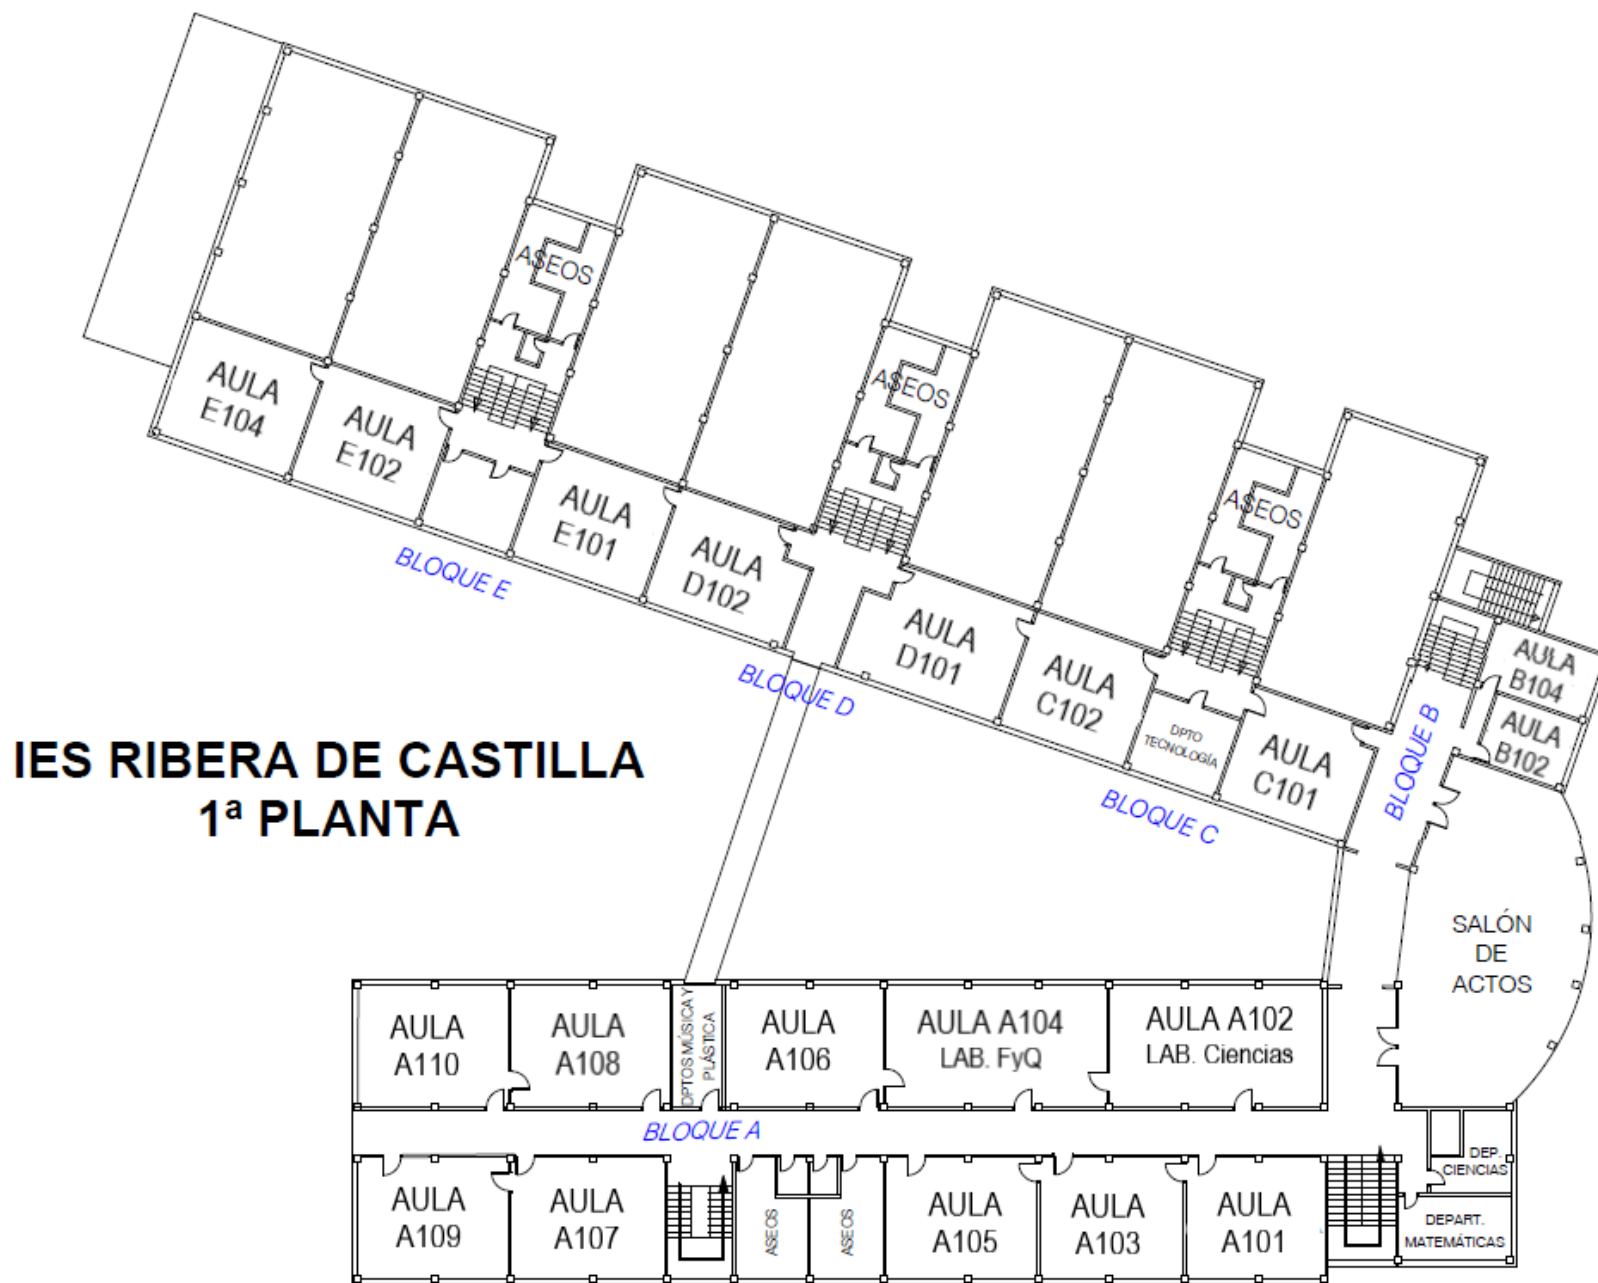

GRUPOS – AULAS CURSO 2023/2024

ESO y BACHILLERATO		
GRUPOS	AULA REFERENCIA ASIGNADA	FILA ENTRADA
1º ESO - A	A001	1
1º ESO - B	A003	2
1º ESO - C	A004	3
1º ESO - D	A002	4
2º ESO - A	A107	7
2º ESO - B	A109	8
2º ESO - C	A110	9
2º ESO - D	A108	10
2º ESO – E	A106	11
3º ESO – A (1º DIVERSIFIC.)	A208	-
3º ESO – B	A103	-
3º ESO – C	A105	-
4º ESO – A (2º DIVERSIFIC.)	D002	-
4º ESO – B	A101	-
4º ESO – C	B002	-
4º ESO - D	C101	
1º BACH (BHCS)	A203	-
1º BACH (BCI)	A201	-
2º BACH (BCI)	A207	-
2º BACH (BHCS)	A210	-

MAPA DEL CENTRO – PLANTA BAJA

IES RIBERA DE CASTILLA
PLANTA BAJA

01687

1 2 3 4 5 6

MAPA DEL CENTRO – 1ª PLANTA

MAPA DEL CENTRO – 2ª PLANTA

IES RIBERA DE CASTILLA
2ª PLANTA